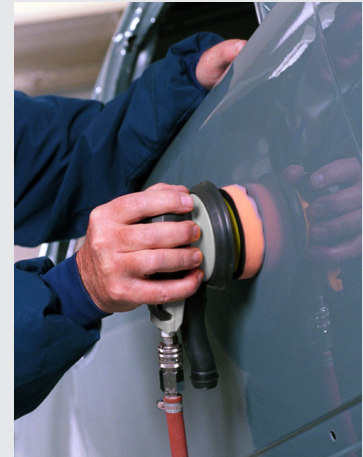

Makkelijk te verplaatsen

Inclusief wielen om je compressor gemakkelijk te vervoeren

Toepassingen

- Schoonmaken
- Spijkeren en nieten
- Professioneel wassen
- Blazen
- Slagmoersleutel

Met overzichtelijk dashboard