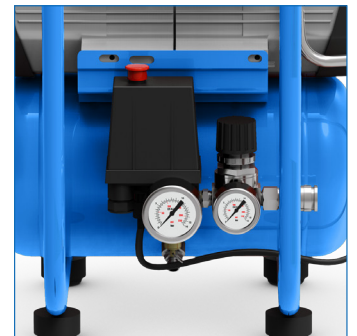

Minder ruimte, meer lucht

Een kleine compressor die de concurrentie overtreft met een druk tot 9 bar zonder dat er extra ruimte in uw werkplaats nodig is.