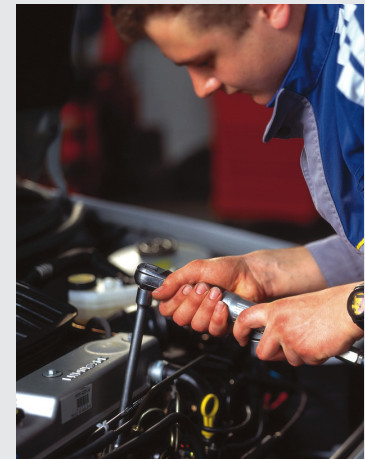

Toepassingen

Schoonmaken

Spijkeren en nieten

Professioneel wassen

Blazen

Slagmoersleutel