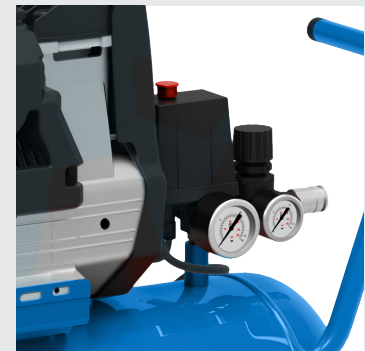

Verschillende modellen, dezelfde uitstekende kwaliteit

POLE POSITION OS15P
2 hp, 24 liter, olievrij

Model	Artikelnummer	EAN code	L	l/min	cfm	HP	kW	rpm	Volt	Bar	SPL dB(A)	LwA dB(A)	LxBxH (mm)	kg
POLE POSITION OS15P	1129740296	8020119152812	24	195	6,9	1,5	1,1	1420	230/50/1	9	63	83	616x300x574	24
POLE POSITION OS20P	1129740297	8020119152829	24	230	8,1	2	1,5	1420	230/50/1	9	63	83	616x300x574	24