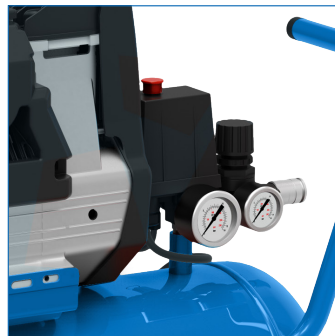

Veel modellen, dezelfde uitstekende kwaliteit

Van 0,75 tot 2 pk, van 6 tot 50 liter ketel voor een breed scala aan werkzaamheden.