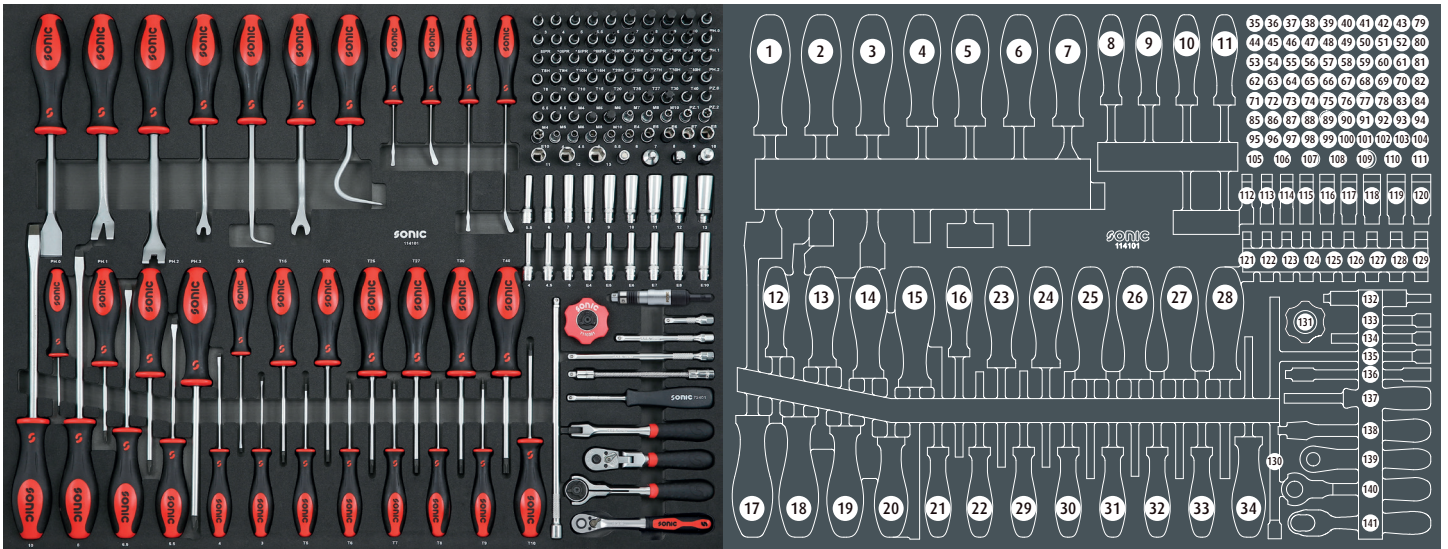

# 114101

	NO	Sonic NO	Size	Length	Q'ty
	1	47903		249mm	
	2	47902		234mm	
	3	47908		256mm	
	4	47906		230mm	
	5	47904		240mm	
	6	47907		239mm	
	7	47905		195mm	
	8	47833		155mm	
	9	47835		225mm	
	10	47834		155mm	
	11	47836		225mm	
	12	1310	PH.0	152mm	
	13	1311	PH.1	183mm	
	14	1312	PH.2	215mm	
	15	1313	PH.3	274mm	
	16	13335	3.5mm	192mm	
	17	13310	10mm	324mm	
	18	13308	8mm	299mm	
	19	13365	6.5mm	265mm	
	20	13355	5.5mm	228mm	
	21	13304	4mm	192mm	
	22	13303	3mm	167mm	
	23	13615	T15	203mm	
	24	13620	T20	203mm	
	25	13625	T25	215mm	
	26	13627	T27	215mm	
	27	13630	T30	215mm	
	28	13640	T40	215mm	

	NO	Sonic NO	Size	Length	Q'ty
	29	13605	T5	167mm	
	30	13606	T6	167mm	
	31	13607	T7	167mm	
	32	13608	T8	167mm	
	33	13609	T9	167mm	
	34	13610	T10	203mm	
	35	8143703	3mm	37mm	
	36	8143704	4mm	37mm	
	37	8143705	5mm	37mm	
	38	81437055	5.5mm	37mm	
	39	8143706	6mm	37mm	
	40	8143707	7mm	37mm	
	41	8143708	8mm	37mm	
	42	8143709	9mm	37mm	
	43	8143710	10mm	37mm	
	44	8153708	8IPR	37mm	
	45	8153710	10IPR	37mm	
	46	8153715	15IPR	37mm	
	47	8153720	20IPR	37mm	
	48	8153725	25IPR	37mm	
	49	8153727	27IPR	37mm	
	50	8153730	30IPR	37mm	
	51	8153740	40IPR	37mm	
	52	8153745	45IPR	37mm	
	53	8173708	T8H	37mm	
	54	8173709	T9H	37mm	
	55	8173710	T10H	37mm	
	56	8173715	T15H	37mm	
	57	8173720	T20H	37mm	
	58	8173725	T25H	37mm	
	59	8173727	T27H	37mm	
	60	8173730	T30H	37mm	
	61	8173740	T40H	37mm	
	62	8163708	T8	37mm	
	63	8163709	T9	37mm	
	64	8163710	T10	37mm	
	65	8163715	T15	37mm	
	66	8163720	T20	37mm	
	67	8163725	T25	37mm	