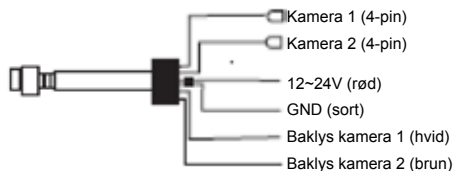

Tilslutning: