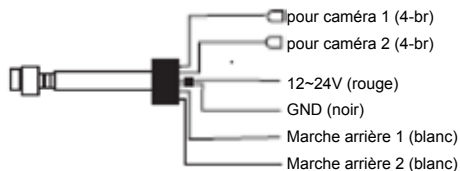

160994 - Sæt:
 160887 - Kamera
 160995 - 7" Monitor
 160888 - 20 m kamerakabel

Système de vidéo arrière de 7" pour usage intensif

Caméra

- Construction étanche - IP68
- Capteur CCD 1/3"
- Angle de vue de 120°
- Distance en vision nocturne : 10 m
- Avec audio
- Installation facile

Connexion :

Télécommande

Câble d'extension à 4 broches

Écran :

- Alimentation V1/V2
- Menu
- Augmenter le réglage
- Diminuer le réglage

- 7" pouces (diagonale)
- Rapport d'aspect : 16:9
- Entrées vidéo deux voies, haut-parleur intégré
- Commutation automatique PAL & NTSC
- Résolution : 800 x RGB x 480 pixels
- Alimentation : CC 12-24 V
- Visière intégrée
- Télécommande, menu sur l'écran (OSD)
- Contraste, couleur et luminosité réglables