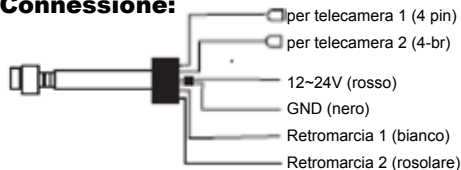

Connexion :

Télécommande

Câble d'extension à 4 broches

Écran :

- Alimentation V1/V2
- Menu
- Augmenter le réglage
- Diminuer le réglage

- 7" pouces (diagonale)
- Rapport d'aspect : 16:9
- Entrées vidéo deux voies, haut-parleur intégré
- Commutation automatique PAL & NTSC
- Résolution : 800 x RGB x 480 pixels
- Alimentation : CC 12-24 V
- Visière intégrée
- Télécommande, menu sur l'écran (OSD)
- Contraste, couleur et luminosité réglables

- 160994 - Kit:
- 160887 - Caméra
- 160995 - 7" Écran
- 160888 - Cable caméra de 20 m

Sistema di visione posteriore da 7" per condizioni gravose

Telecamera

Progettazione impermeabile - IP68

- Sensore CDD 1/3"
- Angolo di visuale a 120 gradi
- Distanza di visione notturna: 10 m
- Con audio
- Facile installazione

Connessione:

Telecomando

cavo prolunga a 4 pin

Monitor:

- 7" (diagonale)
- Rapporto di visualizzazione: 16:9
- Input video a 2 vie, altoparlante incorporato
- Commutazione automatica PAL & NTSC
- Risoluzione: 800 x RGB x 480 Pixel
- Alimentazione: CC 12 V - 24 V
- Aletta parasole incorporata
- Telecomando, menu OSD
- Contrasto, colore e luminosità regolabili