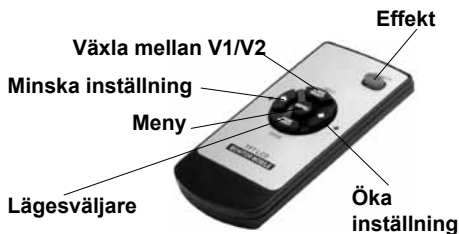

Conexión:

Control remoto

Alargadera de cable de 4 pines

Monitor:

Alimentación V1/V2 Menú Aumentar ajuste
Reducir ajuste

- 7" pulgadas (longitud en diagonal)
- Relación de aspecto: 16:9
- Entradas de vídeo de 2 vías, altavoz incorporado
- Autoconmutación PAL & NTSC
- Resolución: 800 x RGB x 480 píxeles
- Alimentación eléctrica: DC 12 V-24V
- Visera incorporada
- Control remoto, menú en pantalla (OSD)
- Contraste, color y brillo ajustables

160994 - Kit:
160887 - Cámara
160995 - 7" Monitor
160888 - Cable de cámara de 20 m

7" Heavy Duty backkamera

Kamera

- Vattentät konstruktion - IP68
- 1/3" CCD-sensor
- 120 graders betraktningvinkel
- Räckvidd i mörker: 10 m
- Med inbyggt mikrofon
- Enkel installation

Anslutning:

Fjärrkontroll

4-pin förlängningskabel

Monitor:

- 7" LCD - TFT Monitor
- Bildförhållande: 16:9
- 2-vägs videoingångar, inbyggd högtalare
- PAL och NTSC, automatisk växling
- Upplösning: 800 x RGB x 480 pixlar
- Strömförsörjning: DC 12 V-24 V
- Inbyggt solskydd
- Fjärrkontroll, skärmmenyer (OSD)
- Justerbar kontrast, färg och ljusstyrka