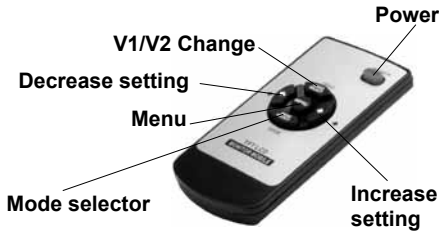

Connection:

Remote control

4-pin extension cable

Monitor:

Power V1/V2 Menu Increase setting
Decrease setting

- 7" LCD - TFT monitor
- Aspect ratio: 16:9
- 2-way video inputs, built-in speaker
- PAL & NTSC auto-switching
- Resolution: 800 x RGB x 480 Pixels
- Power supply: DC 12 V-24V
- Built in sunshade
- Remote control, OSD menu
- Adjustable contrast, colour and brightness

Anschluss:

Fernbedienung

4-Pin-Verlängerungskabel

Monitor:

An/Aus V1/V2 Menü Einstellung höher
Einstellung niedriger

- 7" LCD - TFT Monitor
- Seitenverhältnis: 16:9
- 2 Videoeingänge, integrierte Lautsprecher
- Automatisches Umschalten zwischen PAL und NTSC
- Auflösung: 800 x RGB x 480 Pixel
- Strom (Gleichstrom): 12 V - 24 V
- Eingebauter Sonnenblende
- Fernbedienung, Bildschirmmenü
- Kontrast, Farbe und Helligkeit einstellbar

Connessione:

Telecomando

cavo prolunga a 4 pin

Monitor:

- 7" (diagonale)
- Rapporto di visualizzazione: 16:9
- Input video a 2 vie, altoparlante incorporato
- Commutazione automatica PAL & NTSC
- Risoluzione: 800 x RGB x 480 Pixel
- Alimentazione: CC 12 V - 24 V
- Aletta parasole incorporata
- Telecomando, menu OSD
- Contrasto, colore e luminosità regolabili

Conexión:

Control remoto

Alargadera de cable de 4 pines

Monitor:

Alimentación V1/V2 Menú Aumentar ajuste
Reducir ajuste

- 7" pulgadas (longitud en diagonal)
- Relación de aspecto: 16:9
- Entradas de vídeo de 2 vías, altavoz incorporado
- Autoconmutación PAL & NTSC
- Resolución: 800 x RGB x 480 píxeles
- Alimentación eléctrica: DC 12 V-24V
- Visera incorporada
- Control remoto, menú en pantalla (OSD)
- Contraste, color y brillo ajustables