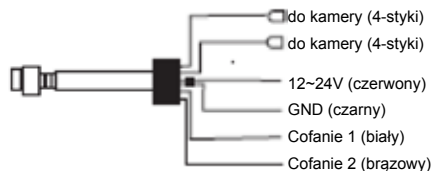

Połączenie: