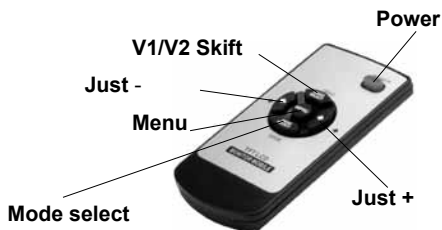

Anschluss:

Fernbedienung

4-Pin-Verlängerungskabel

Monitor:

An/Aus V1/V2 Menü Einstellung höher
Einstellung niedriger

- 7" LCD - TFT Monitor
- Seitenverhältnis: 16:9
- 2 Videoeingänge, integrierte Lautsprecher
- Automatisches Umschalten zwischen PAL und NTSC
- Auflösung: 800 x RGB x 480 Pixel
- Strom (Gleichstrom): 12 V - 24 V
- Eingebauter Sonnenblende
- Fernbedienung, Bildschirmmenü
- Kontrast, Farbe und Helligkeit einstellbar

160994 - Einbausatz:
160887 - Kamera
160995 - 7" Monitor
160888 - 20 m Kamera-Kabel

7" Heavy Duty Bakkamera-sæt

Kamera

- Vandtæt - IP68
- 1/3" CCD-sensor
- 120 grader vidvinkel
- Infrarød lys: 10 m
- Indbygget mikrofon
- Nem montering

Tilslutning:

Fjernbetjening

4-pin forlænger-kabel

Monitor:

Power V1/V2
 Just -
 Menu
 Just +

- 7" LCD - TFT Monitor
- Billedformat: 16:9
- 2-vejs videoindgange, indbygget højttaler
- Aut. omskiftning mellem PAL & NTSC
- Opløsning: 800 x RGB x 480 pixel
- Strømforsyning: DC 12 V-24 V
- Indbygget solskærm
- Fjernbetjening, OSD-menu
- Justerbar kontrast, farve og lysstyrke

Connexion :

Télécommande

Câble d'extension à 4 broches

Écran :

- Alimentation V1/V2
- Menu
- Augmenter le réglage
- Diminuer le réglage

- 7" pouces (diagonale)
- Rapport d'aspect : 16:9
- Entrées vidéo deux voies, haut-parleur intégré
- Commutation automatique PAL & NTSC
- Résolution : 800 x RGB x 480 pixels
- Alimentation : CC 12-24 V
- Visière intégrée
- Télécommande, menu sur l'écran (OSD)
- Contraste, couleur et luminosité réglables