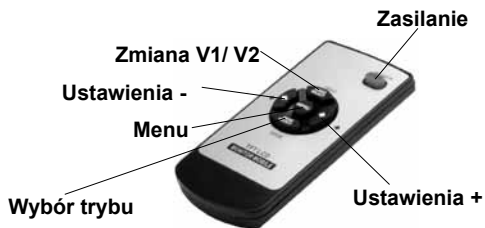

Connessione:

Telecomando

cavo prolunga a 4 pin

Monitor:

- 7" (diagonale)
- Rapporto di visualizzazione: 16:9
- Input video a 2 vie, altoparlante incorporato
- Commutazione automatica PAL & NTSC
- Risoluzione: 800 x RGB x 480 Pixel
- Alimentazione: CC 12 V - 24 V
- Aletta parasole incorporata
- Telecomando, menu OSD
- Contrasto, colore e luminosità regolabili

160994 - Kit:
160887 - Telecamera
160995 - 7" Monitor
160888 - cavo per telecamera 20 m

Wytrzymały system podglądu cofania z ekranem 7"

Kamera

- Konstrukcja wodoodporna - IP68
- Czujnik CCD 1/3"
- Podgląd w zakresie 120 stopni
- Odległość podglądu w nocy: 10 m
- Z dźwiękiem
- Łatwa instalacja

Połączenie:

Zdalne sterowanie

4-stykowy przewód przedłużający

Monitor:

Zasilanie V1/ V2 Menu Ustawienia +
 Ustawienia -

- 7" cali (po przekątnej)
- Współczynnik kształtu obrazu: 16:9
- 2-żyłowe wejścia wideo, wbudowany głośnik
- Automatykne przełączanie pomiędzy systemami PAL i NTSC
- Rozdzielczość: 800 x RGB x 480 pikseli
- Zasilanie: 12 V - 24 V DC
- Wbudowana osłona przeciwsłoneczna
- Zdalne sterowanie, menu ekranowe
- Regulowany kontrast, kolor i jasność