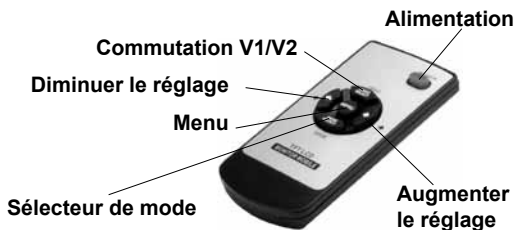

Tilslutning:

Fjernbetjening

4-pin forlænger-kabel

Monitor:

Power V1/V2
 Just -
 Menu
 Just +

- 7" LCD - TFT Monitor
- Billedformat: 16:9
- 2-vejs videoindgange, indbygget højttaler
- Aut. omskiftning mellem PAL & NTSC
- Opløsning: 800 x RGB x 480 pixel
- Strømforsyning: DC 12 V-24 V
- Indbygget solskærm
- Fjernbetjening, OSD-menu
- Justerbar kontrast, farve og lysstyrke

160994 - Sæt:
 160887 - Kamera
 160995 - 7" Monitor
 160888 - 20 m kamerakabel

Système de vidéo arrière de 7" pour usage intensif

Caméra

- Construction étanche - IP68
- Capteur CCD 1/3"
- Angle de vue de 120°
- Distance en vision nocturne : 10 m
- Avec audio
- Installation facile

Connexion :

Télécommande

Câble d'extension à 4 broches

Écran :

- Alimentation V1/V2
- Menu
- Augmenter le réglage
- Diminuer le réglage

- 7" pouces (diagonale)
- Rapport d'aspect : 16:9
- Entrées vidéo deux voies, haut-parleur intégré
- Commutation automatique PAL & NTSC
- Résolution : 800 x RGB x 480 pixels
- Alimentation : CC 12-24 V
- Visière intégrée
- Télécommande, menu sur l'écran (OSD)
- Contraste, couleur et luminosité réglables

- 160994 - Kit:
- 160887 - Caméra
- 160995 - 7" Écran
- 160888 - Cable caméra de 20 m

Sistema di visione posteriore da 7" per condizioni gravose

Telecamera

Progettazione impermeabile - IP68

- Sensore CDD 1/3"
- Angolo di visuale a 120 gradi
- Distanza di visione notturna: 10 m
- Con audio
- Facile installazione