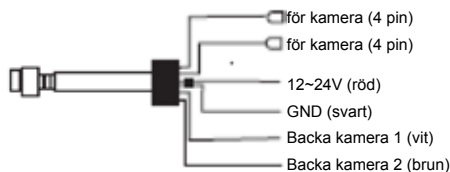

Anslutning: