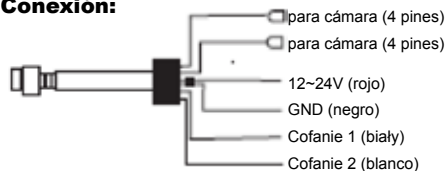

160994 - Zestaw:
 160887 - Kamera
 160995 - 7" Monitor
 160888 - Przewód kamery 20 m

160994

Sistema de retrovisión para régimen severo de 7"

Cámara

- Diseño estanco al agua - IP68
- Sensor CCD 1/3"
- Ángulo de visión 120 grados
- Distancia de visión nocturna: 10m
- Con audio
- Instalación fácil

Conexión:

Control remoto

Alargadera de cable de 4 pines

Monitor:

Alimentación V1/V2 Menú Aumentar ajuste
Reducir ajuste

- 7" pulgadas (longitud en diagonal)
- Relación de aspecto: 16:9
- Entradas de vídeo de 2 vías, altavoz incorporado
- Autoconmutación PAL & NTSC
- Resolución: 800 x RGB x 480 píxeles
- Alimentación eléctrica: DC 12 V-24V
- Visera incorporada
- Control remoto, menú en pantalla (OSD)
- Contraste, color y brillo ajustables