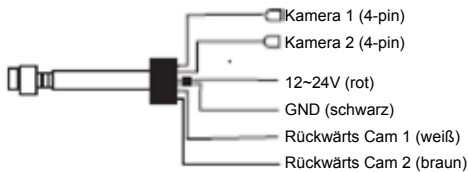

Anschluss: