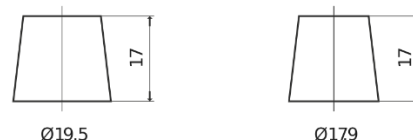

Product overzicht

Accu's voor Marine en vrije tijd

Equipment GEL ES900

Type	ES900
Technology	GEL
EAN/GTIN	3661024035835
Voltage	12 V
Capaciteit	80 Ah
Watt hour	900 Wh
Lengte	353 mm
Breedte	175 mm
Hoogte	190 mm
Box size	L05
Polariteit	ETN 0
Pooltype	EN taper post
Houd ingedrukt	B13
Gewicht (onder voorbehoud)	25.50 kg

Polariteit

Pooltype

Houd ingedrukt

Ontwerp, kenmerken en specificaties kunnen zonder voorafgaande kennisgeving worden gewijzigd. We wijzen elke verklaring of garantie af, expliciet of impliciet, met betrekking tot de gegevens of aanbevelingen, en zijn in geen geval aansprakelijk voor enig verlies of schade waarvan beweerd wordt dat deze het gevolg is. Sommige producten zijn mogelijk niet beschikbaar in uw lokale markt.