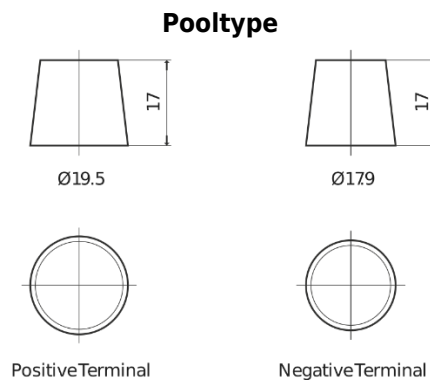

Product overzicht

Accu's voor Marine en vrije tijd

Equipment GEL ES950

Type	ES950
Technology	GEL
EAN/GTIN	3661024035828
Voltage	12 V
Capaciteit	85 Ah
Watt hour	950 Wh
Lengte	330 mm
Breedte	171 mm
Hoogte	235 mm
Box size	D02
Polariteit	ETN 1
Pooltype	EN taper post
Houd ingedrukt	B0
Gewicht (onder voorbehoud)	28.20 kg