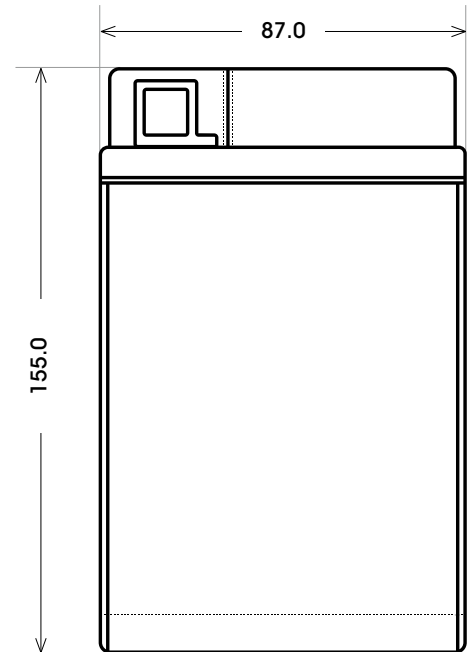

Maßtoleranz:  $\pm 2$  mm

Art. Nr.: **GB.5201477**

Japan Nr.: **CTX20L-BS**

Technologie	GEL
Spannung	12 V
Kapazität	20 Ah
Kaltstart	340 A/EN
Länge	175 mm
Breite	87 mm
Höhe	155 mm
Schaltung	0 (+ Pol rechts)
Polart	Y4
Bodenleiste	B00
Gewicht	5.9 kg

Bodenleiste **B00**

Schaltung **0**

Anschlusspole **Y4**