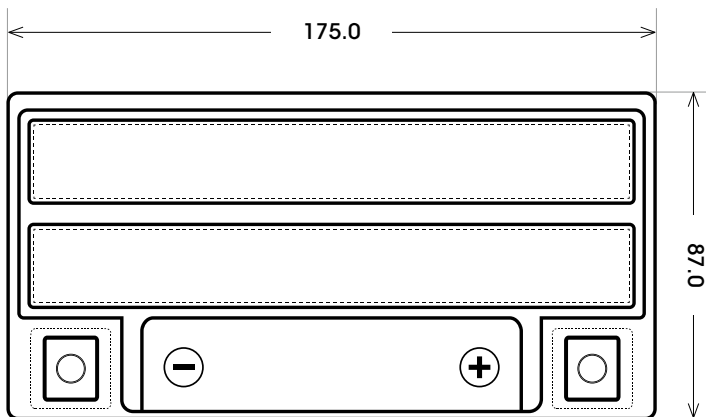

Maßtoleranz:  $\pm 2$  mm

Art. Nr.: **GB.5201477**

Japan Nr.: **CTX20L-BS**

Technologie	GEL
Spannung	12 V
Kapazität	20 Ah
Kaltstart	340 A/EN
Länge	175 mm
Breite	87 mm
Höhe	155 mm
Schaltung	0 (+ Pol rechts)
Polart	Y4
Bodenleiste	B00
Gewicht	5.9 kg

Bodenleiste **B00**

Schaltung **0**

Anschlusspole **Y4**