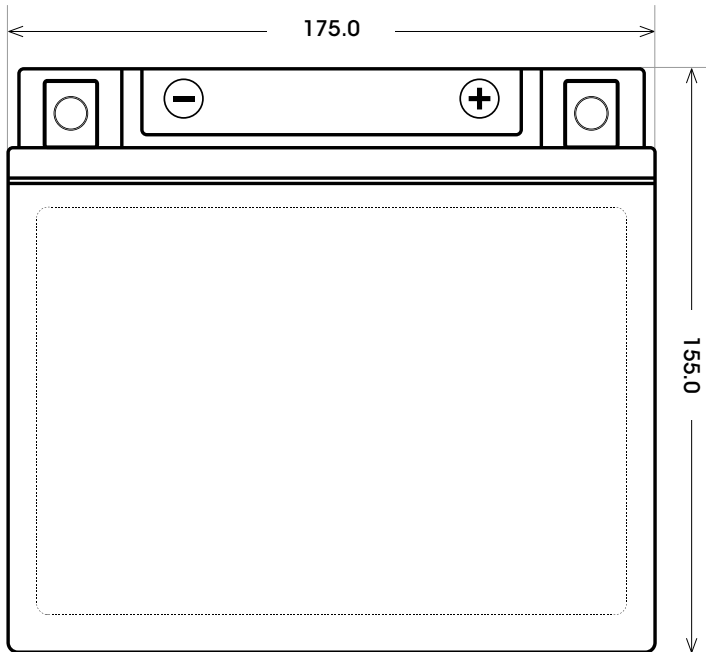

Maßtoleranz:  $\pm 2$  mm

Art. Nr.: **GB.5201477**

Japan Nr.: **CTX20L-BS**

Technologie	GEL
Spannung	12 V
Kapazität	20 Ah
Kaltstart	340 A/EN
Länge	175 mm
Breite	87 mm
Höhe	155 mm
Schaltung	0 (+ Pol rechts)
Polart	Y4
Bodenleiste	B00
Gewicht	5.9 kg

Bodenleiste **B00**

Schaltung **0**

Anschlusspole **Y4**